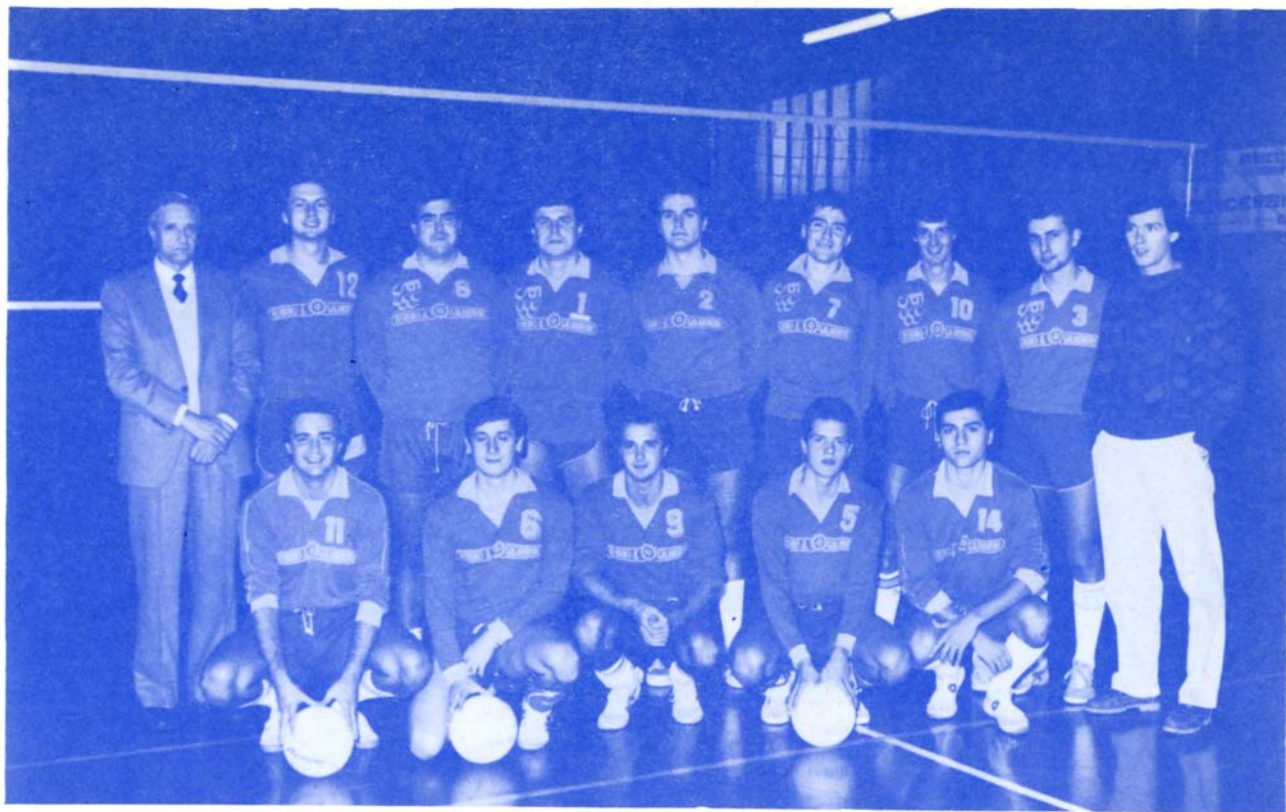

Sede: PALASPORT - CANELLI - Via Ottavio Riccadonna, 29/A

VOLLEY CANELLI - ROBINO & GALANDRINO - Serie "D" MASCHILE

In piedi da sinistra: Pilone Vittorio (dirigente), Paschina Luca, Pilone Alberto, Lovisolo Enrico, Colombo Alberto, Biglia Luca, Vacca Corrado, Cerutti Martino, Gai Franco (allenatore).